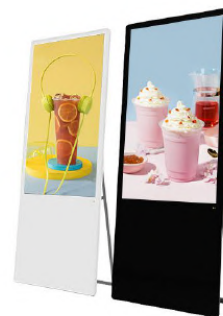

FS007

FS008

FS009

FS010

FS011

FS012

Wall-mounted Advertise Digit Display

- Panel Size: 21.5"/23.6"/27"/32"/43"/49"/55"/65"/70"/75"/80"/86"/98"/100"
- Signal input: HDMI、RJ45、2USB、VGA、Lan、WIFI、3G、Bluetooth optional
- Signal output: HDMI、Audio frequency